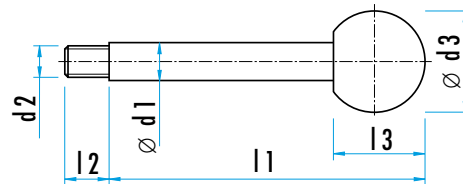

Ø d1	l1	Ref.	
		staal	RVS
8	35	GWN.LE.S.08.035	GWN.LE.R.08.035
	50	GWN.LE.S.08.050	GWN.LE.R.08.050
	65	GWN.LE.S.08.065	GWN.LE.R.08.065
	80	GWN.LE.S.08.080	GWN.LE.R.08.080
	100	GWN.LE.S.08.100	GWN.LE.R.08.100
10	80	GWN.LE.S.10.080	GWN.LE.R.10.080
	100	GWN.LE.S.10.100	GWN.LE.R.10.100
	125	GWN.LE.S.10.125	GWN.LE.R.10.125
12	65	GWN.LE.S.12.065	GWN.LE.R.12.065
	80	GWN.LE.S.12.080	GWN.LE.R.12.080
	100	GWN.LE.S.12.100	GWN.LE.R.12.100
	125	GWN.LE.S.12.125	GWN.LE.R.12.125
	160	GWN.LE.S.12.160	GWN.LE.R.12.160
14	80	GWN.LE.S.14.080	GWN.LE.R.14.080
	100	GWN.LE.S.14.100	GWN.LE.R.14.100
	125	GWN.LE.S.14.125	GWN.LE.R.14.125
	160	GWN.LE.S.14.160	GWN.LE.R.14.160
	200	GWN.LE.S.14.200	GWN.LE.R.14.200
16	160	GWN.LE.S.16.160	-
	200	GWN.LE.S.16.200	-
	250	GWN.LE.S.16.250	-

### MATERIAAL EN UITVOERING :

Bolknop DIN 319 uit zwarte duroplast.

Ref. GWN.LA.S... = stang uit staal.

Ref. GWN.LA.R ...= stang uit RVS1.4301 (AISI 340) niet leverbaar voor d1 = 16.

Ø d1	Ø d2	Ø d3	Ø d4	l2	l3	l4
8	M 6	20	18	9	18	40
10	M 8	25	21	11	22,5	50
12	M 10	32	23	14	29	65
14	M 12	35	26	16	32,5	80
16	M 16	40	28	18	37	90

## HENDEL UIT RVS

WWN.8050

Bedieningshendel uit RVS AISI 304.  
Met 2 schroefdraden voor alle soorten onderdelen.

D1	D	L	L1	Ref.
M6	8	30	9	WWN.8050.06.030
M6	8	50	9	WWN.8050.06.050
M6	8	65	9	WWN.8050.06.065
M8	10	50	12	WWN.8050.08.050
M8	10	65	12	WWN.8050.08.065
M8	10	80	12	WWN.8050.08.080
M8	10	100	12	WWN.8050.08.100
M10	12	60	14	WWN.8050.10.060
M10	12	80	14	WWN.8050.10.080
M12	16	80	16	WWN.8050.12.080
M12	16	100	16	WWN.8050.12.100
M12	16	125	16	WWN.8050.12.125
M12	16	160	16	WWN.8050.12.160