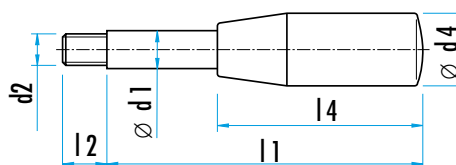

### MATERIAAL EN UITVOERING :

Greep uit zwarte duroplast.

Ref. GWN.LE.S... = stang uit staal.

Ref. GWN.LE.R ...= stang uit RVS1.4301 (AISI 340) niet leverbaar voor d1 = 16.

Ø d1	Ø d2	Ø d3	Ø d4	l2	l3	l4
8	M 6	20	18	9	18	40
10	M 8	25	21	11	22,5	50
12	M 10	32	23	14	29	65
14	M 12	35	26	16	32,5	80
16	M 16	40	28	18	37	90

Ø d1	l1	Ref.	
		staal	RVS
8	35	GWN.LE.S.08.035	GWN.LE.R.08.035
	50	GWN.LE.S.08.050	GWN.LE.R.08.050
	65	GWN.LE.S.08.065	GWN.LE.R.08.065
	80	GWN.LE.S.08.080	GWN.LE.R.08.080
	100	GWN.LE.S.08.100	GWN.LE.R.08.100
10	80	GWN.LE.S.10.080	GWN.LE.R.10.080
	100	GWN.LE.S.10.100	GWN.LE.R.10.100
	125	GWN.LE.S.10.125	GWN.LE.R.10.125
12	65	GWN.LE.S.12.065	GWN.LE.R.12.065
	80	GWN.LE.S.12.080	GWN.LE.R.12.080
	100	GWN.LE.S.12.100	GWN.LE.R.12.100
	125	GWN.LE.S.12.125	GWN.LE.R.12.125
	160	GWN.LE.S.12.160	GWN.LE.R.12.160
14	80	GWN.LE.S.14.080	GWN.LE.R.14.080
	100	GWN.LE.S.14.100	GWN.LE.R.14.100
	125	GWN.LE.S.14.125	GWN.LE.R.14.125
	160	GWN.LE.S.14.160	GWN.LE.R.14.160
	200	GWN.LE.S.14.200	GWN.LE.R.14.200
16	160	GWN.LE.S.16.160	-
	200	GWN.LE.S.16.200	-
	250	GWN.LE.S.16.250	-