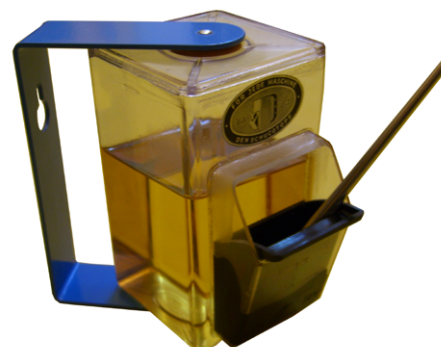

Met deksel voor het afsluiten van het rooster ter voorkoming van indringing van onzuiverheden.

SSL.D.206

Uit polyethyleen – inhoud : 125 ml.

Voor twee verschillende producten zoals bijvoorbeeld : soldeervloeistof en zuur.

Met deksels uit kunststof.

Geleverd met een penseel **Ref SSL.H.1.**

SSL.C.101

Uit doorzicht "cellidor" kunststof – inhoud : 125 ml.

Omvat de recipiënt, een bevestigingswinkelaar uit blauw (RAL 5012) gelakt staal, een penseelsteun en 2 penselen