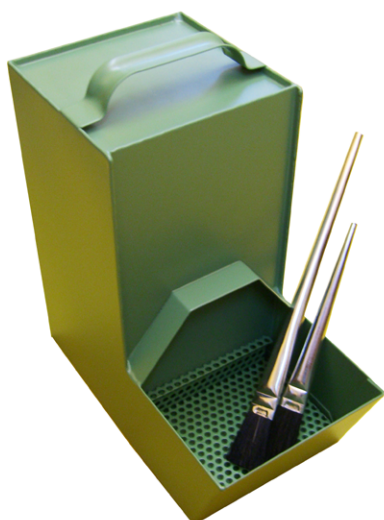

Voor machines en werkposten.

Automatische vulling.

De producten worden afgeschermd van onzuiverheden bewaard.

De recipiënt heeft een filter.

Gebruiksaanwijzing :

- de filter verwijderen
- op de rug plaatsen en vullen
- stoppen met vullen voor de vloeistof het kuipje bereikt.

Inhoud (l)	Geleverd met 2 penselen	Ref. Staal	Ref. RVS
1	SSL.H.4 + SSL.H.5	SSL.SD.101	SSL.ED.101
2	SSL.H.5 + SSL.H.6	SSL.SD.201	SSL.ED.201
5	SSL.H.6 + SSL.H.8	SSL.SD.501	SSL.ED.501

SSL.SD / ED

Uit gelakt staal of RVS

Met deksel voor het afsluiten van het rooster ter voorkoming van indringing van onzuiverheden.

SSL.D.206

Uit polyethyleen – inhoud : 125 ml.

Voor twee verschillende producten zoals bijvoorbeeld : soldeervloeistof en zuur.

Met deksels uit kunststof.

Geleverd met een penseel **Ref SSL.H.1.**

SSL.C.101

Uit doorzicht "cellidor" kunststof – inhoud : 125 ml.

Omvat de recipiënt, een bevestigingswinkelaar uit blauw (RAL 5012) gelakt staal, een penseelsteun en 2 penselen